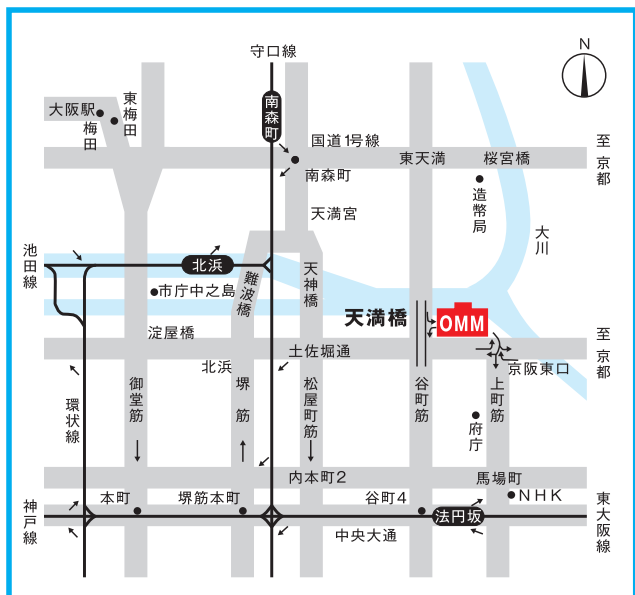

前夜祭 2018年11月7日(水) [16:00~20:00]

本展 2018年11月8日(木) [10:00~16:30]

IMF OMM(大阪マーチャント・マート)
2F展示ホール

IMF
↓
OMM

NOVEMBER 7, 2018
PM4:00~PM8:00

NOVEMBER 8, 2018
AM10:00~PM4:30

めがねたび

トレンド巡りに出掛けよう

IMF INTERNATIONAL MEGANE FASHION FAIR 36th

OMM(大阪マーチャント・マート) 2F展示ホール
〒540-6591 大阪市中央区大手前1-7-31 TEL: 06-6943-2010

電車をご利用の場合

新大阪	地下鉄御堂筋線(約10分) → 梅田/東梅田	地下鉄谷町線(約5分) → 天満橋
	JR(約5分) → 大阪/東梅田	地下鉄谷町線(約5分) → 天満橋
なんば	地下鉄千日前線(約5分) → 谷町九丁目	地下鉄谷町線(約5分) → 天満橋
天王寺	地下鉄谷町線(約10分) → 天満橋	

地下鉄谷町線「天満橋」駅北改札口からOMM地下2階に直結

お車をご利用の場合

- 名神高速…豊中ICより阪神高速(市内)乗継ぎ
- 阪神高速…環状線/北浜出口→天満橋→土佐堀通→駐車場入口東料金所
守口線/南森町出口→東天満→谷町筋→駐車場入口西料金所
東大阪線/法円阪・森ノ宮出口→上町筋→駐車場入口東料金所

主催 / 大阪眼鏡卸協同組合

〒543-0001 大阪市天王寺区上本町8丁目6番3号 / TEL (06)-6771-2552

▶ 近畿眼鏡卸協同組合コーナー

「ルーレットの旅」で 景品チャンス!